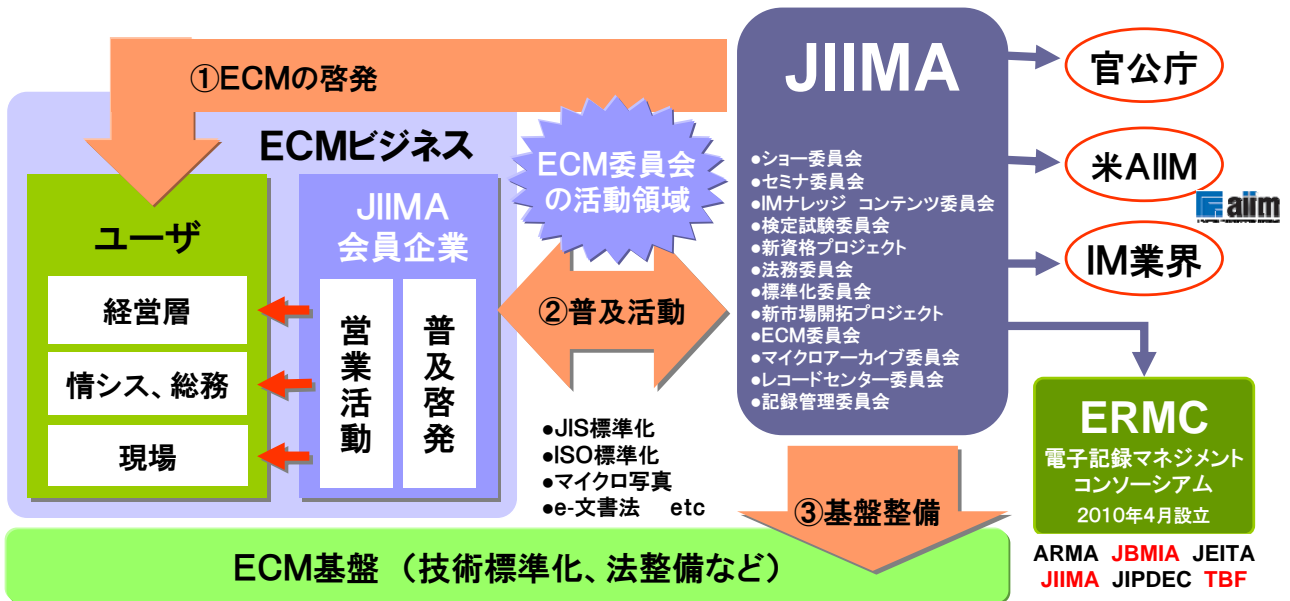

ECM委員会の活動

2010年12月

(社)日本画像情報マネジメント協会 ECM委員会

Copyright© 2010 JIIMA ECM All Rights Reserved

本書は社団法人 日本画像情報マネジメント協会(JIIMA)ECM委員会の紹介資料です。
JIIMAの許可無く、本書に記載された内容を転載・使用することは固くお断りいたします。
なお、本書の記載事項は予告無く変更する場合がございますので、予めご了承下さい。

JIIMAにおけるECM普及・啓発活動

- ユーザへの啓発活動(ECM価値の訴求)
- JIIMA会員企業への普及活動(ECMプレーヤの拡大、レベルアップ)
- 基盤の整備(技術の標準化、法整備)

JIIMA:社団法人 日本画像情報マネジメント協会

2010年10月現在

JIIMA ECM委員会の位置付け

2010年10月現在

ECMフレームワーク(活動の範囲)

ECM委員会の活動内容

ECMポータルサイトの運営

+ 日本初のECM総合サイト
(2007年8月31日公開)

The screenshot displays the ecm Portal website interface. It features a top navigation bar with 'ecm Portal' and 'OnBase' logos. The main content area includes sections for 'What's ECM', 'ECM製品紹介', 'イベント/セミナー', 'ダウンロード', 'FAQ', and 'お問い合わせ'. A sidebar on the right contains '最新情報' (Latest News) with several news items dated from 2009 to 2010. A search bar is located at the bottom of the page.