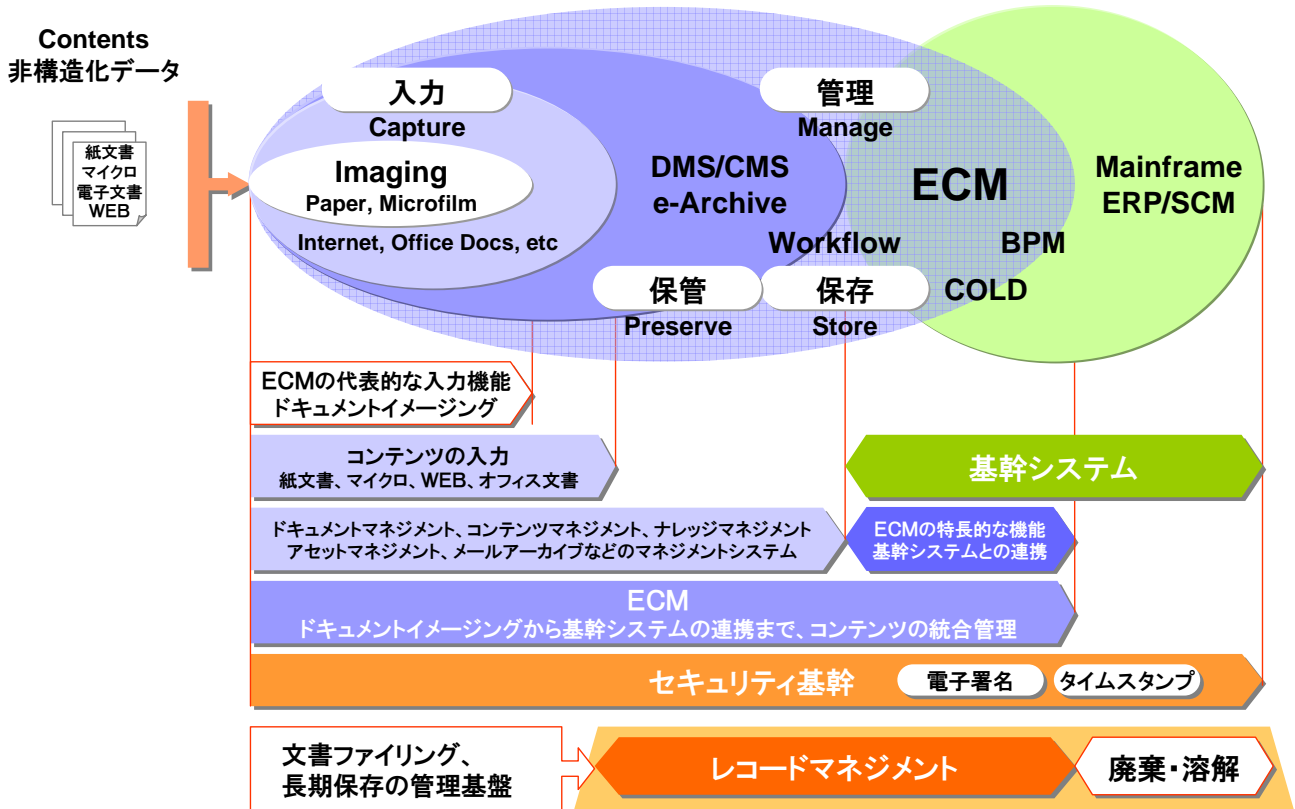

JIIMAにおけるECM普及・啓発活動

- ユーザへの啓発活動(ECM価値の訴求)
- JIIMA会員企業への普及活動(ECMプレーヤの拡大、レベルアップ)
- 基盤の整備(技術の標準化、法整備)

JIIMA:社団法人 日本画像情報マネジメント協会

2010年10月現在

JIIMA ECM委員会の位置付け

2010年10月現在

ECMフレームワーク(活動の範囲)

ECM委員会の活動内容

ECMポータルサイトの運営

+ 日本初のECM総合サイト
(2007年8月31日公開)

The screenshot displays the ecm Portal website interface. It features a top navigation bar with 'ecm Portal' and 'OnBase' logos. The main content area includes sections for 'What's ECM', 'ECM製品紹介', 'イベント/セミナー', 'ダウンロード', 'FAQ', and 'お問い合わせ'. A sidebar on the right contains '最新情報' (Latest News) with several news items dated from 2009 to 2010. A search bar is located at the bottom of the page.