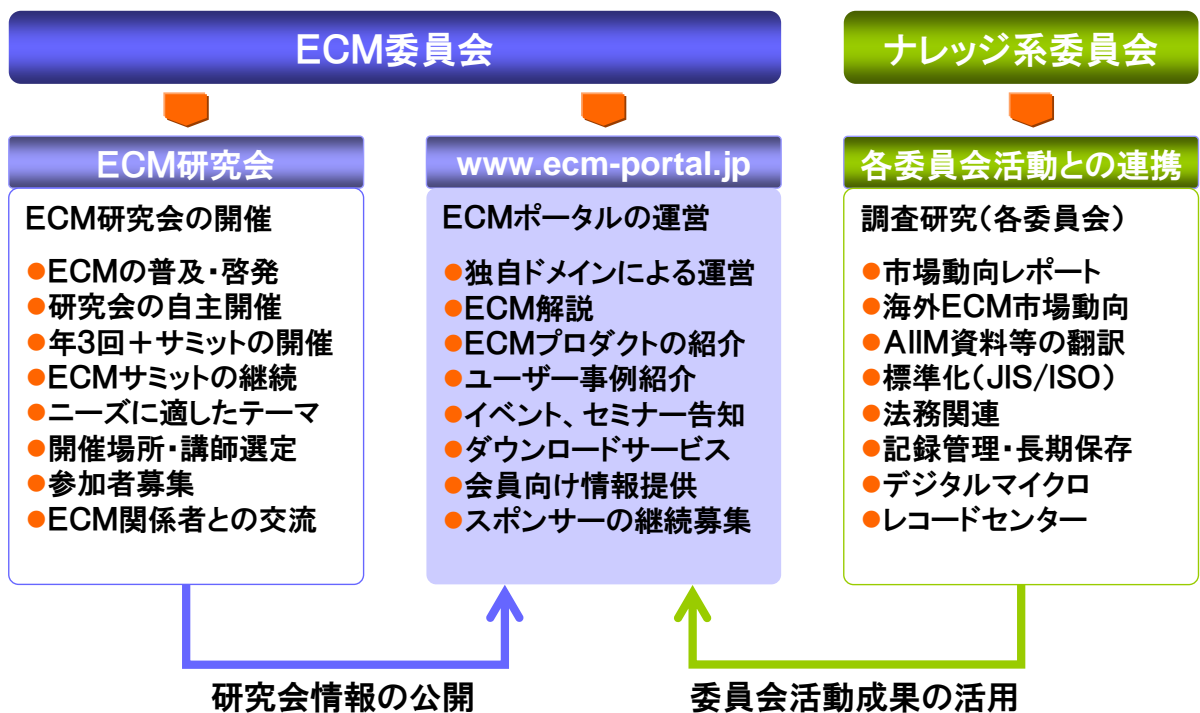

JIIMAにおけるECM普及・啓発活動

- ユーザへの啓発活動(ECM価値の訴求)
- JIIMA会員企業への普及活動(ECMプレーヤの拡大、レベルアップ)
- 基盤の整備(技術の標準化、法整備)

JIIMA:社団法人 日本画像情報マネジメント協会

2010年10月現在

JIIMA ECM委員会の位置付け

2010年10月現在

ECMフレームワーク(活動の範囲)

ECM委員会の活動内容

ECMポータルサイトの運営

+ 日本初のECM総合サイト
(2007年8月31日公開)

The screenshot displays the ecm Portal website interface. It features a top navigation bar with 'ecm Portal' and 'OnBase' logos. The main content area includes sections for 'What's ECM', 'ECM製品紹介', 'イベント/セミナー', 'ダウンロード', 'FAQ', and 'お問い合わせ'. A sidebar on the right contains '最新情報' (Latest News) with several news items dated from 2009 to 2010. A search bar is located at the bottom of the page.