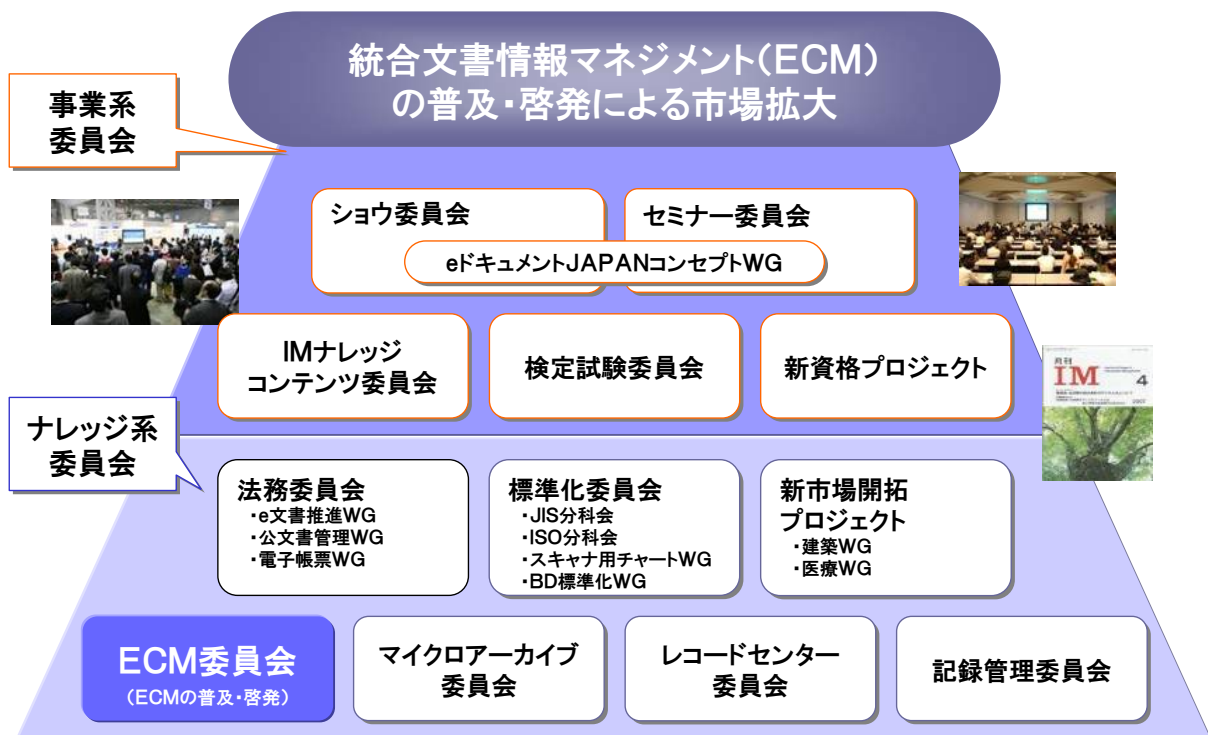

JIIMAにおけるECM普及・啓発活動

- ユーザへの啓発活動(ECM価値の訴求)
- JIIMA会員企業への普及活動(ECMプレーヤの拡大、レベルアップ)
- 基盤の整備(技術の標準化、法整備)

JIIMA:社団法人 日本画像情報マネジメント協会

2010年10月現在

JIIMA ECM委員会の位置付け

2010年10月現在

ECMフレームワーク(活動の範囲)

ECM委員会の活動内容

ECMポータルサイトの運営

+ 日本初のECM総合サイト
(2007年8月31日公開)

The screenshot displays the ecm Portal website interface. It features a top navigation bar with 'ecm Portal' and 'OnBase' logos. The main content area includes sections for 'What's ECM', 'ECM製品紹介', 'イベント/セミナー', 'ダウンロード', 'FAQ', and 'お問い合わせ'. A sidebar on the right contains '最新情報' (Latest News) with several news items dated from 2009 to 2010. A search bar is located at the bottom of the page.